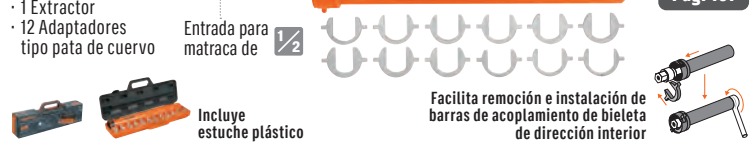

CAJA 6 / MÁSTER 36 / MM 00

TRUPER

Extractor para tirante interior (bioleta de dirección)

INCLUYE:

- 1 Extractor
- 12 Adaptadores tipo pata de cuervo

DESCUENTO
20%

Pág. 161

Código	Clave	Promoción	Mayoreo	NC
104035	JGO-ET12	\$1,292	\$1,615	2