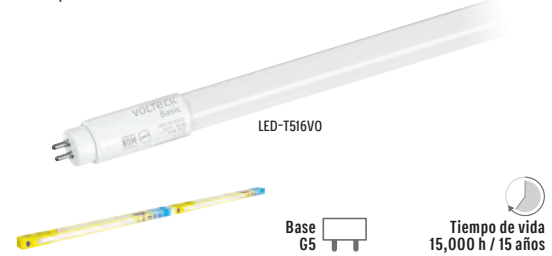

CAJA 1 / MÁSTER 4 / MM 0

*Tiempo considerando una carga de 40 W

TECNOLOGÍA AGM
Fibra de vidrio absorbente

Aterrizados

150 cm Largo

DESCUENTO 20%

Pág. 427

VOLTECK Basic

Tubos LED, pantalla de vidrio opalino

Luz de día 6,500 K

CARACTERÍSTICAS:

- Diámetro T5 (16 mm)
- Cuerpo de vidrio

DESCUENTO 20%

Pág. 446

Código	Clave	Flujo luminoso	Consumo	Equiv. LEDs	Promo.	May.	NC
Largo 60 cm							
29921	LED-T508V0	800 lm	8 W	14 W	48	\$51.20	\$64 3
Largo 120 cm							
29920	LED-T516V0	1,800 lm	16 W	28 W	96	\$68	\$85 3