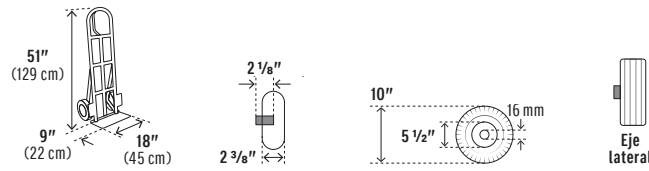

PROMOCIONES ESPECIALES

PRECIO MAYOREO

MARZO 2026

PRETUL

Diablo de carga, asa tipo "D", ruedas de hule sólido

CARACTERÍSTICAS:

- Capacidad de carga: 370 kg
- Cuerpo y plataforma de acero de alta resistencia
- Ruedas con rin de acero
- Para superficies lisas

Ruedas impenchables de hule sólido para máxima durabilidad

Doble balero

Código	Clave	Peso	Promoción	Mayoreo	NC
29943	DIA-370DH	13 kg	$908	$1,135	2

CAJA 1 / MM 1

Asa multiagarre para fácil operación