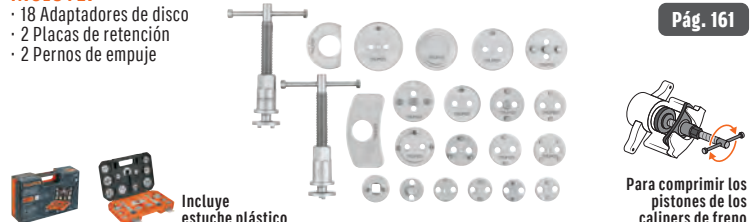

CAJA 1 / MÁSTER 6 / MM 00

TRUPER

Juego de opresores para pistón de frenos y cambio de balatas

INCLUYE:

- 18 Adaptadores de disco
- 2 Placas de retención
- 2 Pernos de empuje

DESCUENTO
20%

Pág. 161

Código	Clave	Promoción	Mayoreo	NC
104037	JGO-OP22	\$476	\$595	2